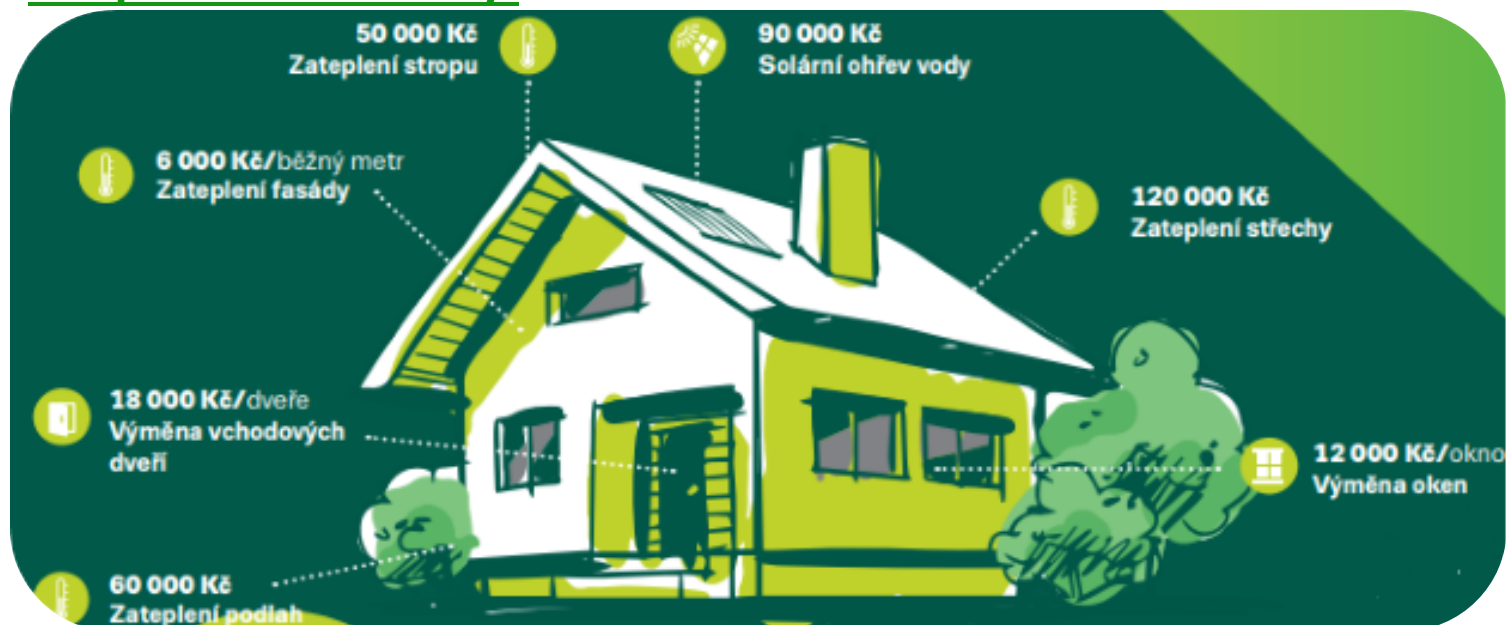

Podporované aktivity:

Více informací naleznete na: <https://novazelenausporam.cz/nzu-light/>
<http://masstrednihana.cz/>

Kontakty: Ing. Jarmila Korcová, tel.: 725 889 593; Mgr. Klára Řezáčová, tel.: 725 889 594;
Bc. Tereza Melecká, tel.: 777 889 078; Bc. Iva Dokoupilová, tel.: 777 889 595
Své dotazy či záměry můžete posílat také na email melecka@masstrednihana.cz

Financováno
Evropskou unií
NextGenerationEU

Ministerstvo životního prostředí

STÁTNÍ FOND
ŽIVOTNÍHO PROSTŘEDÍ
ČESKÉ REPUBLIKY