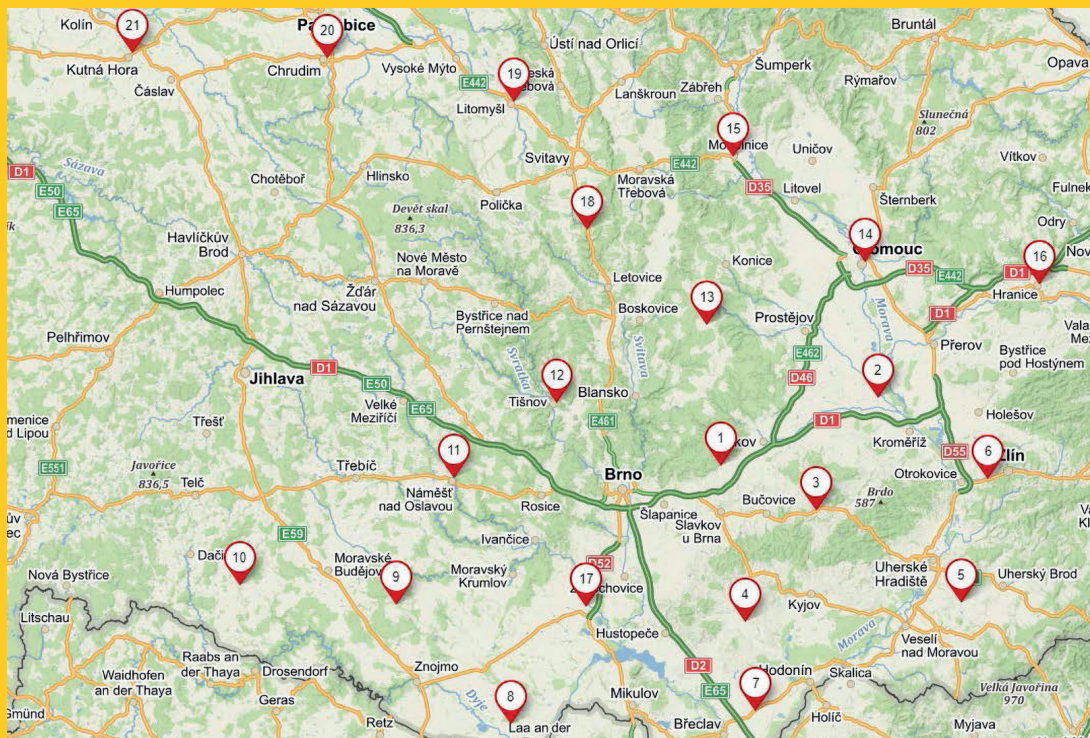

# EXPEDIČNÍ BODY ROZVOZU

- |                      |                           |                          |
|----------------------|---------------------------|--------------------------|
| 1. Habrovany 683 01  | 8. Dyjákovice 671 26      | 15. Mohelnice 789 85     |
| 2. Kojetín 752 01    | 9. Jevišovice 671 53      | 16. Hranice 753 01       |
| 3. Brankovice 683 33 | 10. Jemnice 675 31        | 17. Pohořelice 691 23    |
| 4. Terezín 696 14    | 11. Náměšť n/ Osl. 675 71 | 18. Březová n/Sv. 569 02 |
| 5. Hluk 687 25       | 12. Tišnov 666 48         | 19. Litomyšl 570 01      |
| 6. Zlín 760 01       | 13. Protivanov 798 48     | 20. Chrudim 537 01       |
| 7. Hrušky 691 56     | 14. Olomouc 779 00        | 21. Kutná Hora 284 01    |

## CENA DOPRAVY

V OKRUHU DO 20 KM OD EXPEDIČNÍHO BODU:

- |                  |   |
|------------------|---|
| 20 PRMS .....    | 500 Kč                                    |
| 10–19 PRMS ..... | 900 Kč                                    |
| 5–9 PRMS .....   | 40 Kč/km oběma směry,<br>minimálně 900 Kč |