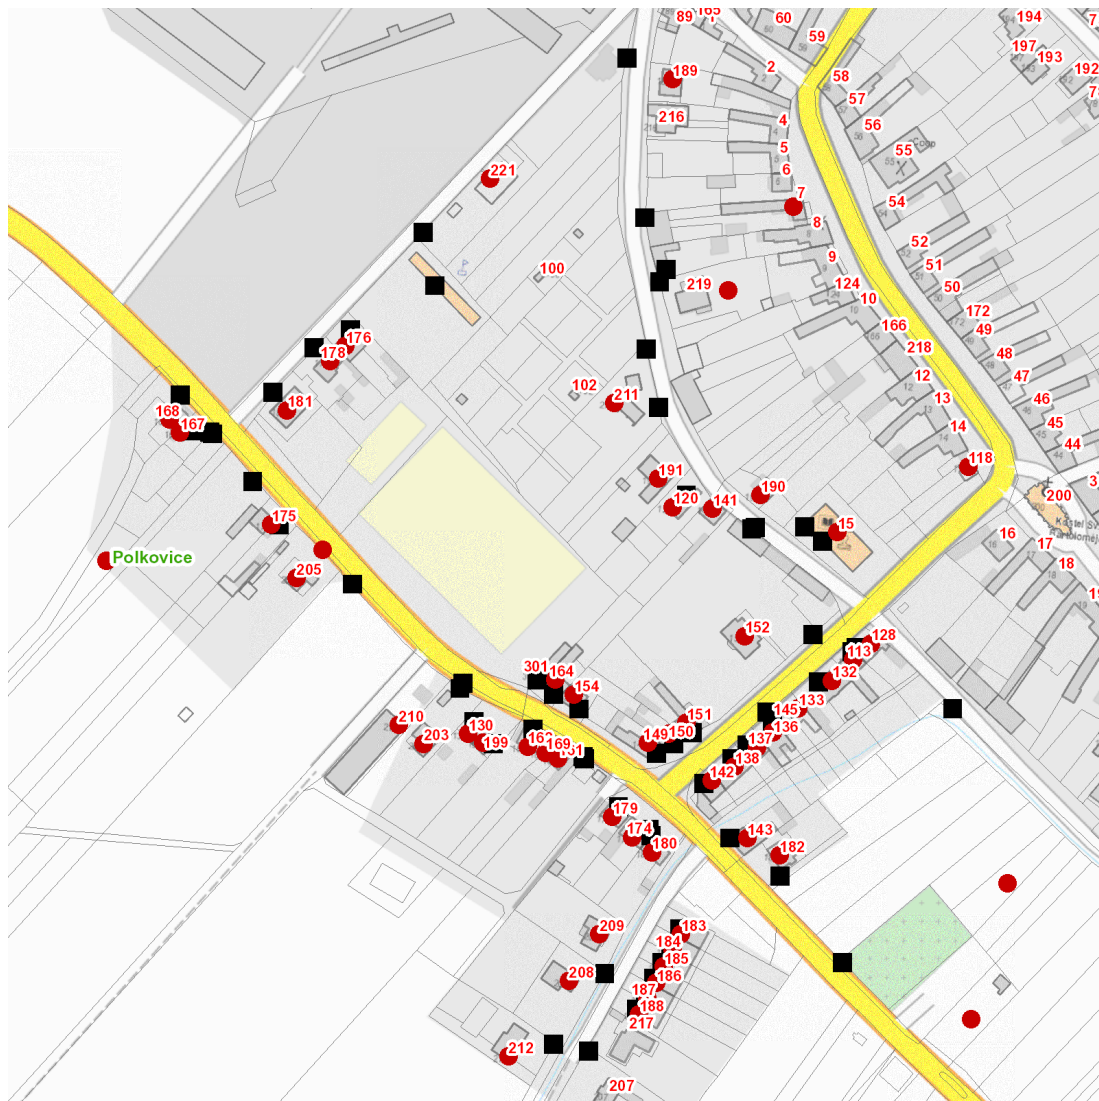

dne **18. 7. 2024** od **7:30** do **16:30** hodin

Plánovaná odstávka zahrnuje tyto lokality:**Polkovice (okres Přerov)**

č. p. 15, 113, 118, 120, 128, 130, 132, 133, 136, 137, 138, 141, 142, 143, 149, 150, 151, 152, 154, 161, 162, 164, 167, 168, 169, 174, 175, 176, 178-191, 199, 203, 205, 208-212, 221

kat. území **Polkovice** (kód **725480**): **parcelní č.** 133, 139, 321/1, 322/3, 465/13, 892/5

UPOZORNĚNÍ

Dotčené zařízení distribuční soustavy je nutné i v době odstávky považovat za zařízení pod napětím, a proto vás žádáme o dodržení všech zásad bezpečnosti a provedení opatření potřebných k zamezení případných škod na zdraví a majetku. | Provozovatelé výroben elektřiny jsou povinni zajistit přerušení dodávky elektřiny z výroby do vypnutého úseku distribuční soustavy.

dne 18. 7. 2024 od 7:30 do 16:30 hodin**Orientační mapový podklad odstávkou dotčených lokalit****VYSVĚTLIVKY**

- – adresy dotčené odstávkou elektřiny
- – místa připojení k elektrické síti dotčená odstávkou

INFORMACE ZASLÁNA

IDDS: 8f4bnj8 (Obec Polkovice)