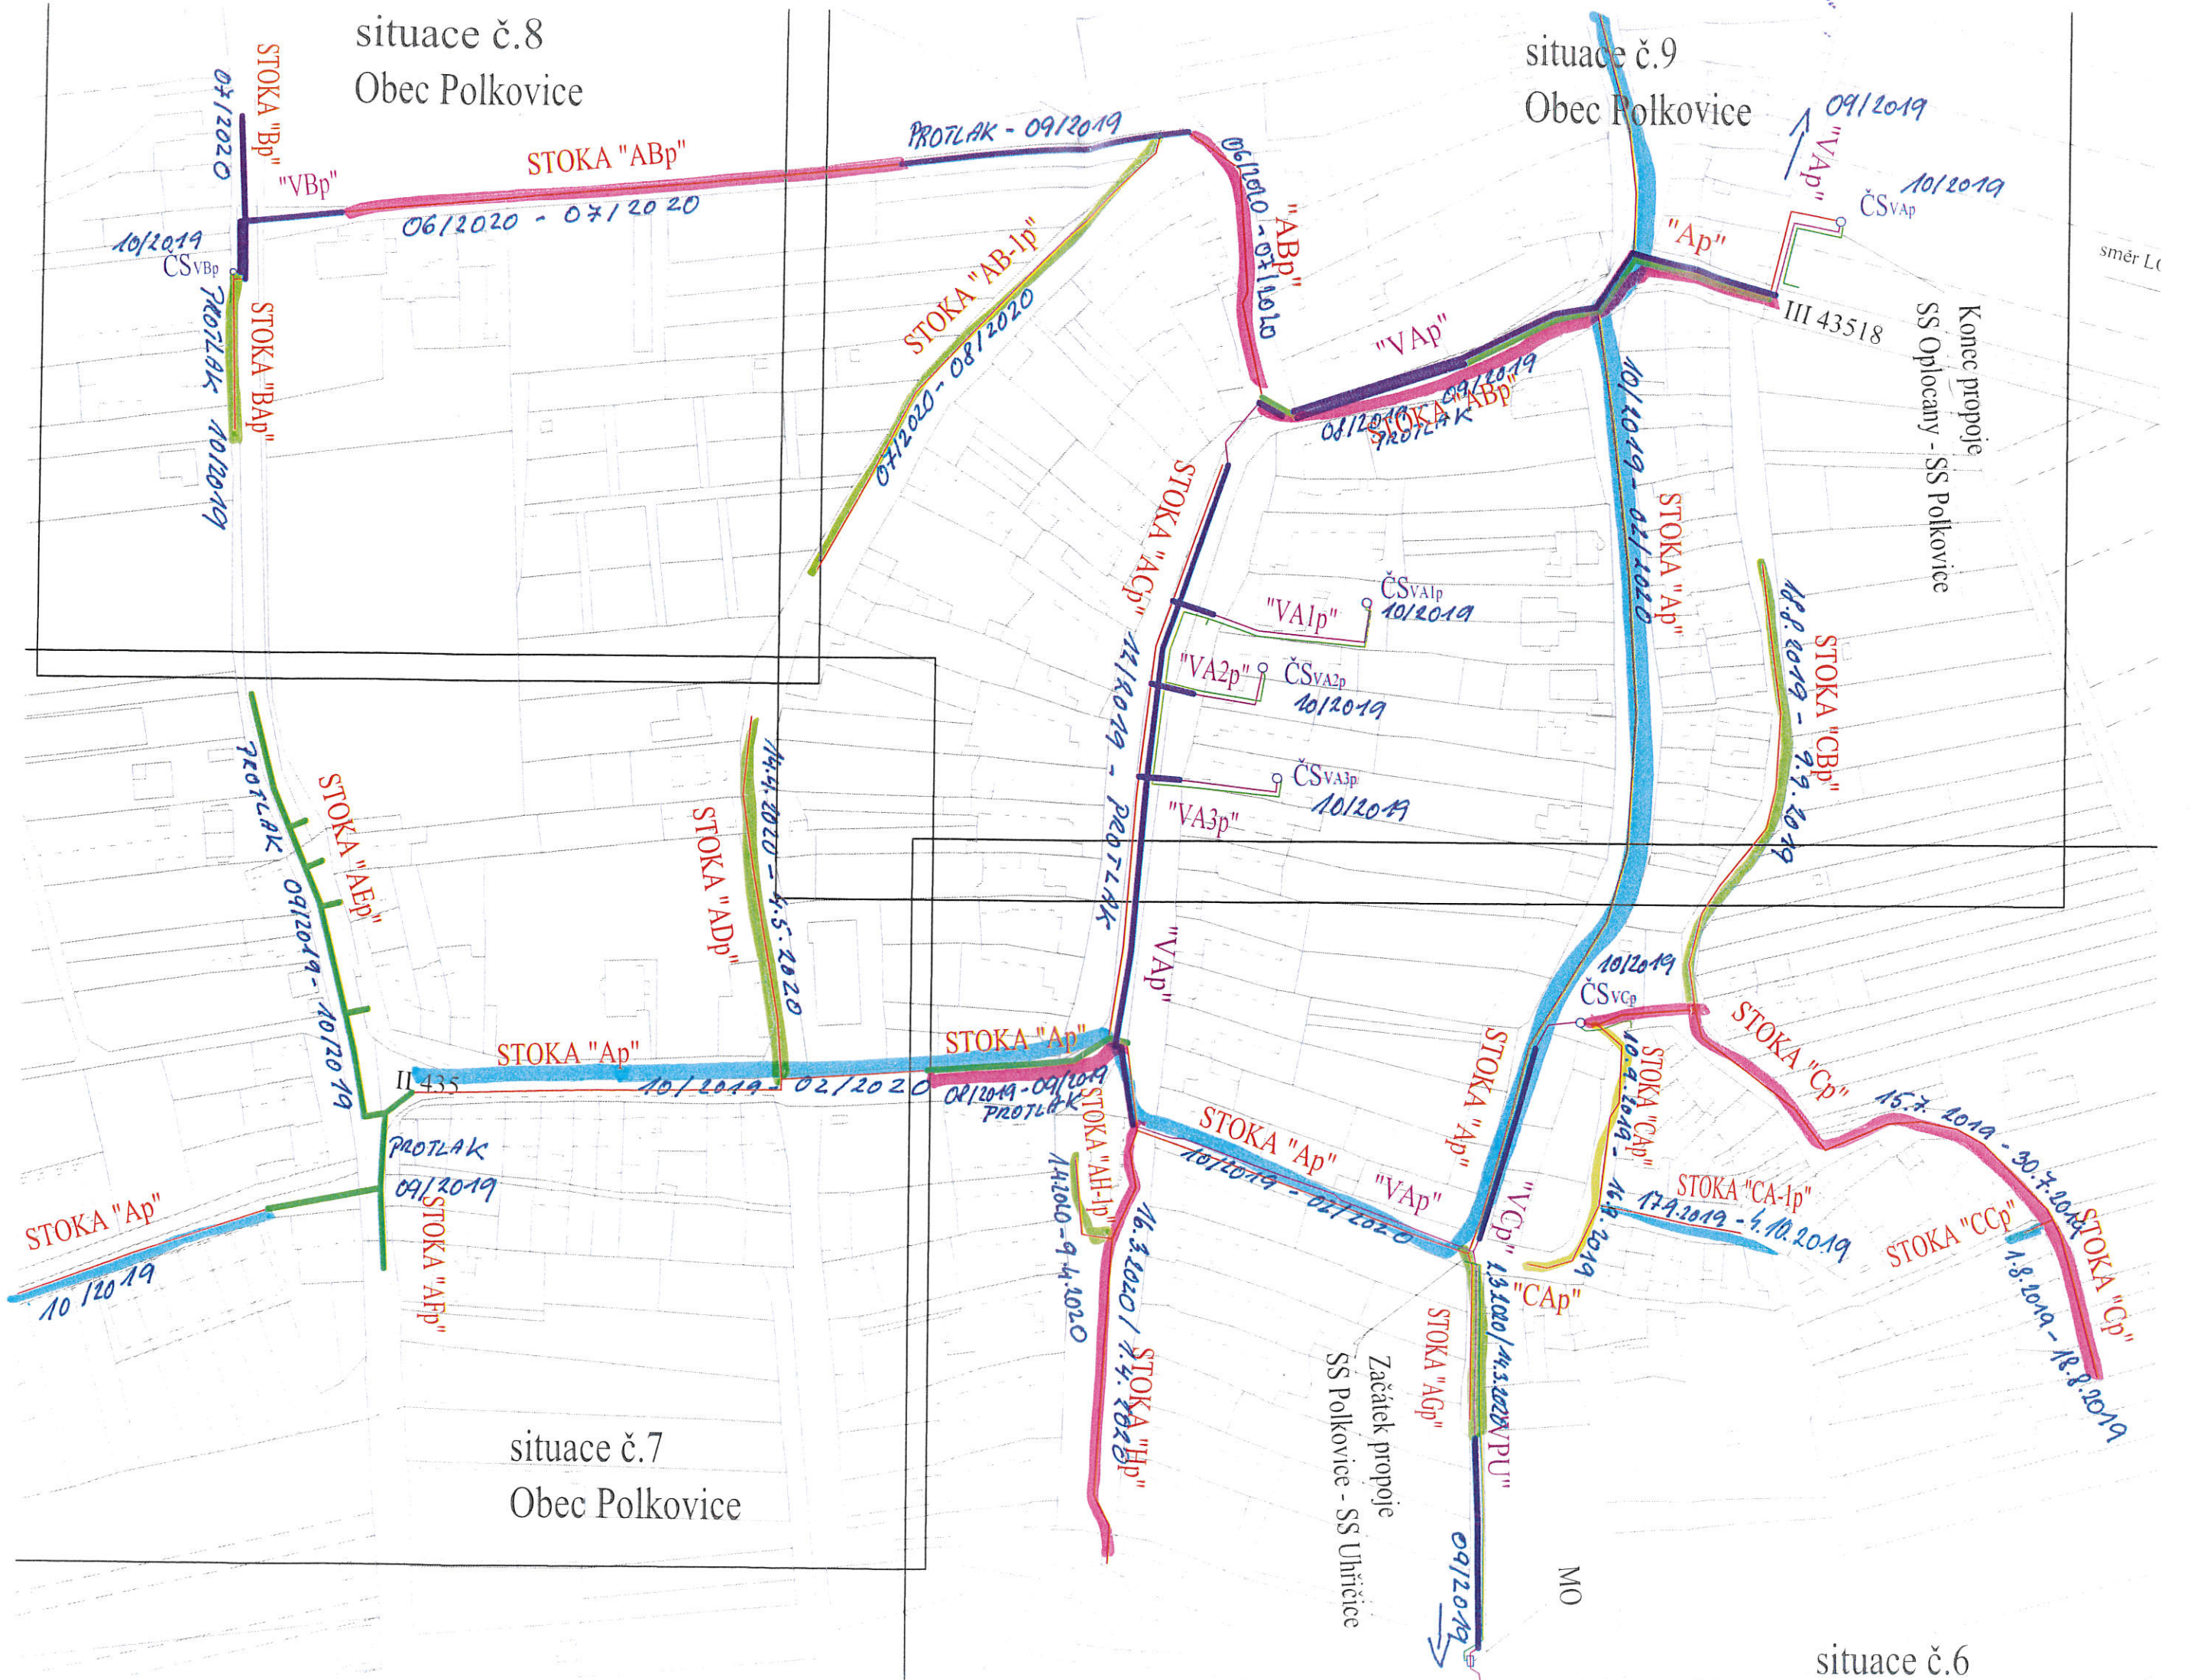

situace č.8
Obec Polkovice

situace č.9
Obec Polkovice

směr LC

Konec propoje
SS Oplocany - SS Polkovice

Začátek propoje
SS Polkovice - SS Uhřetice

MO

situace č.6

situace č.7
Obec Polkovice