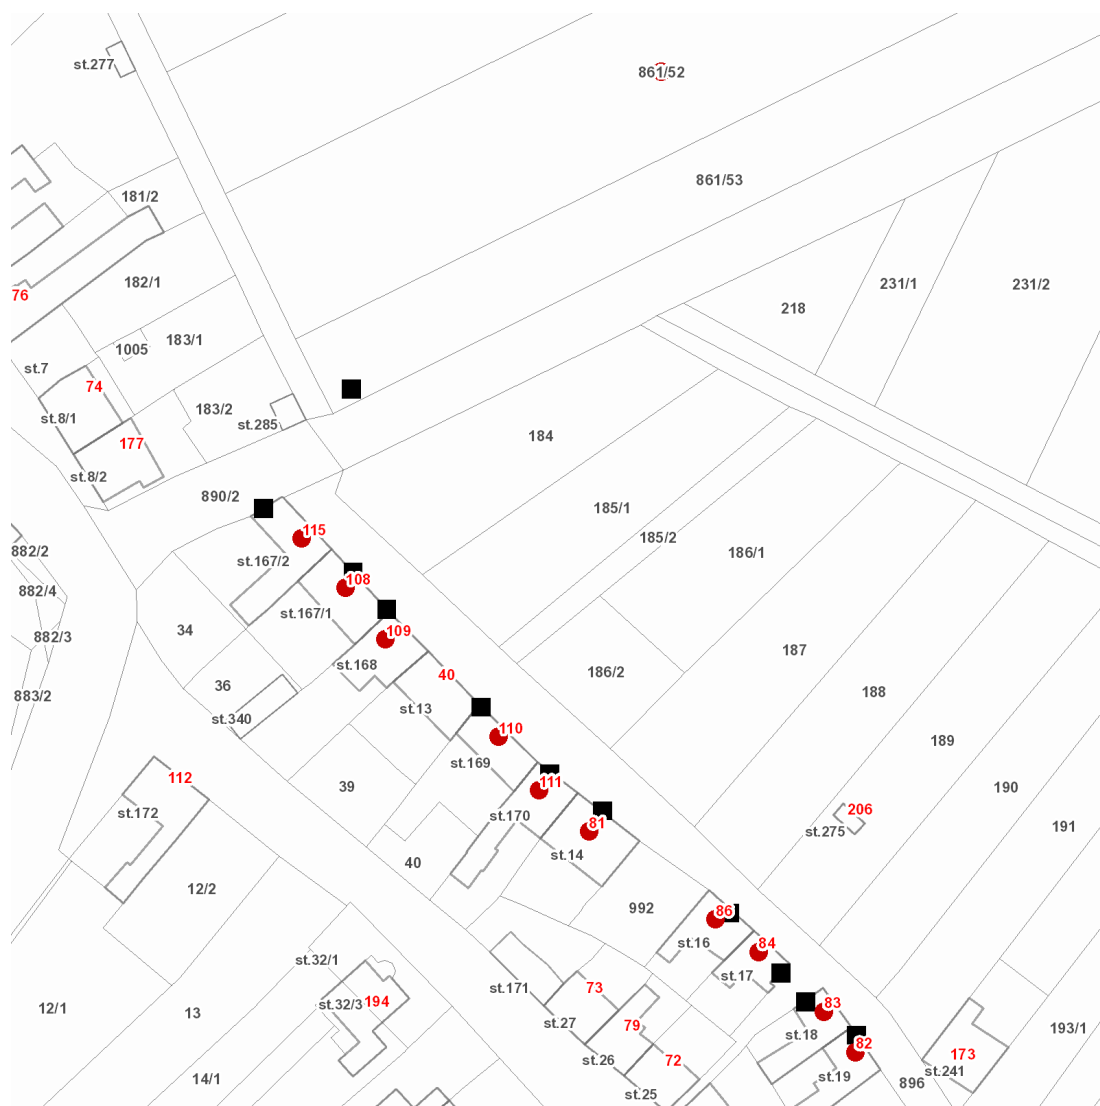

dne **7. 4. 2021** od **7:30** do **15:30** hodin

Plánovaná odstávka zahrnuje tyto lokality:**Polkovice (okres Přerov)**

č. p. 81, 82, 83, 84, 86, 108, 109, 110, 111, 115

kat. území **Polkovice** (kód **725480**): **parcelní č.** 861/52

dne 7. 4. 2021 od 7:30 do 15:30 hodin**Orientační mapový podklad odstávkou dotčených lokalit****VYSVĚTLIVKY**

- – adresy dotčené odstávkou elektřiny
- – místa připojení k elektrické síti dotčená odstávkou

INFORMACE ZASLÁNA

IDDS: 8f4bnj8 (Obec Polkovice)