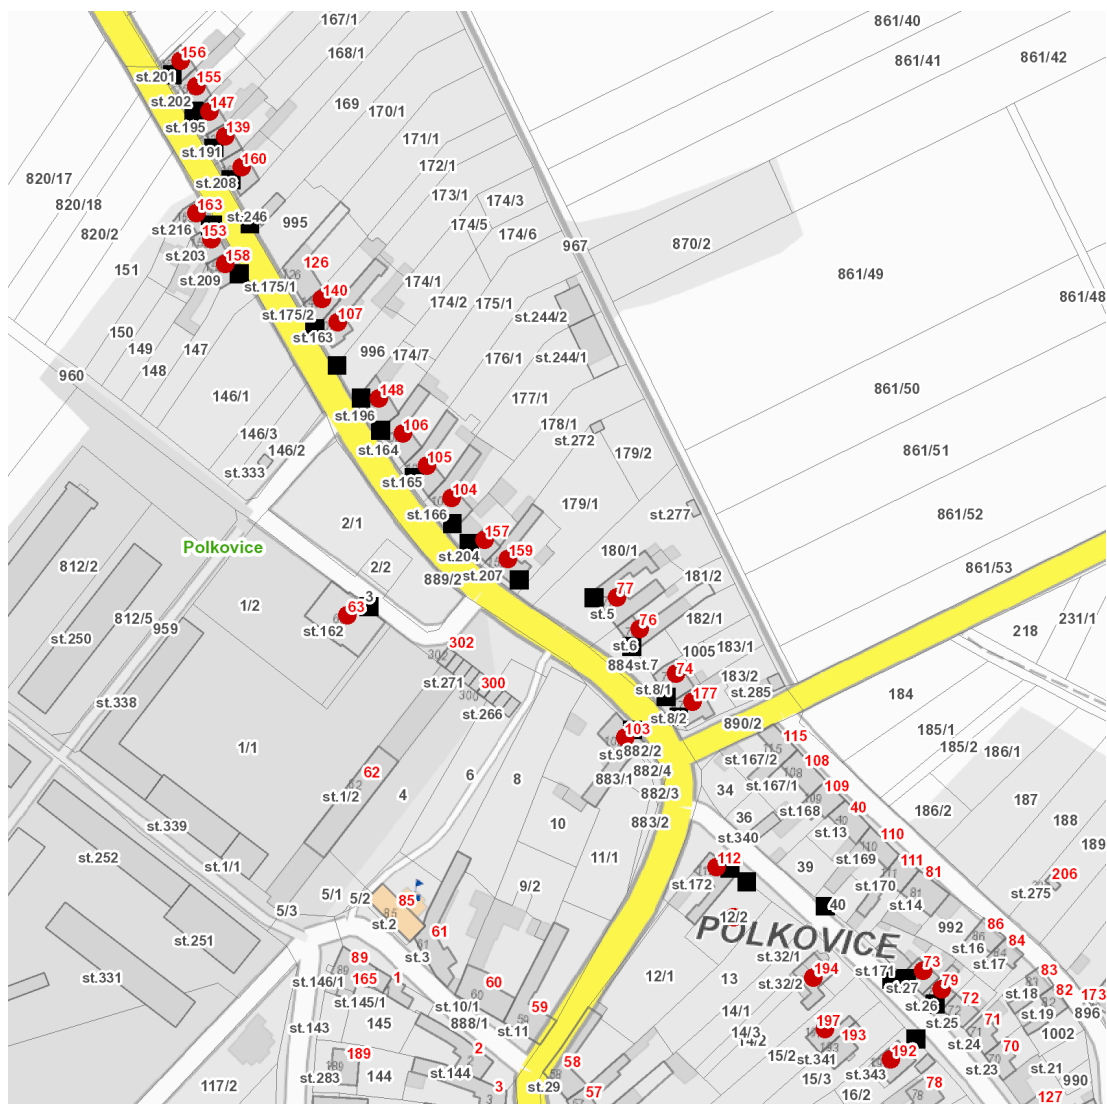

dne **7. 6. 2022** od **7:30** do **16:30** hodin

Plánovaná odstávka zahrnuje tyto lokality:**Polkovice (okres Přerov)**

č. p. 63, 73, 74, 76, 77, 79, 103-107, 112, 139, 140, 147, 148, 153, 155-160, 163, 177, 192, 194, 197

kat. území **Polkovice** (kód **725480**): **parcelní č. 12/2**

UPOZORNĚNÍ

Dotčené zařízení distribuční soustavy je nutné i v době odstávky považovat za zařízení pod napětím, a proto vás žádáme o dodržení všech zásad bezpečnosti a provedení opatření potřebných k zamezení případných škod na zdraví a majetku. | Provozovatelé výroben elektřiny jsou povinni zajistit přerušení dodávky elektřiny z výroby do vypnutého úseku distribuční soustavy.

dne 7. 6. 2022 od 7:30 do 16:30 hodin**Orientační mapový podklad odstávkou dotčených lokalit****VYSVĚTLIVKY**

- – adresy dotčené odstávkou elektřiny
- – místa připojení k elektrické síti dotčená odstávkou

INFORMACE ZASLÁNA

IDDS: 8f4bnj8 (Obec Polkovice)