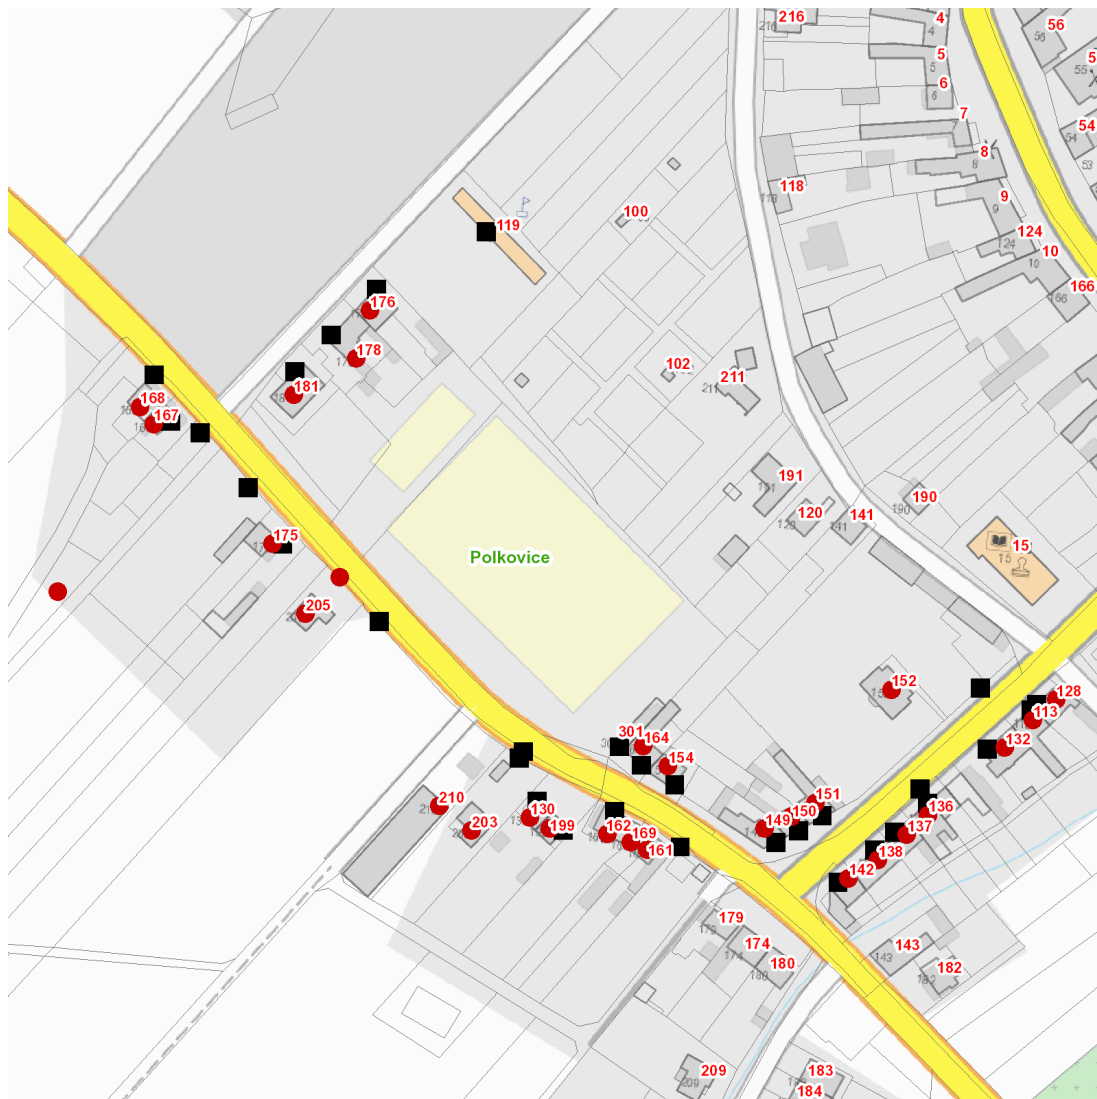

dne **21. 6. 2022** od **7:30** do **16:30** hodin

Plánovaná odstávka zahrnuje tyto lokality:**Polkovice (okres Přerov)**

č. p. 113, 128, 130, 132, 133, 136, 137, 138, 142, 149, 150, 151, 152, 154, 161, 162, 164, 167, 168, 169, 175, 176, 178, 181, 199, 203, 205, 210

kat. území **Polkovice** (kód **725480**): parcelní č. 465/13, 892/5

UPOZORNĚNÍ

Dotčené zařízení distribuční soustavy je nutné i v době odstávky považovat za zařízení pod napětím, a proto vás žádáme o dodržení všech zásad bezpečnosti a provedení opatření potřebných k zamezení případných škod na zdraví a majetku. | Provozovatelé výroben elektřiny jsou povinni zajistit přerušení dodávky elektřiny z výroby do vypnutého úseku distribuční soustavy.

dne 21. 6. 2022 od 7:30 do 16:30 hodin

Orientační mapový podklad odstávkou dotčených lokalit

VYSVĚTLIVKY

- – adresy dotčené odstávkou elektřiny
- – místa připojení k elektrické síti dotčená odstávkou

INFORMACE ZASLÁNA