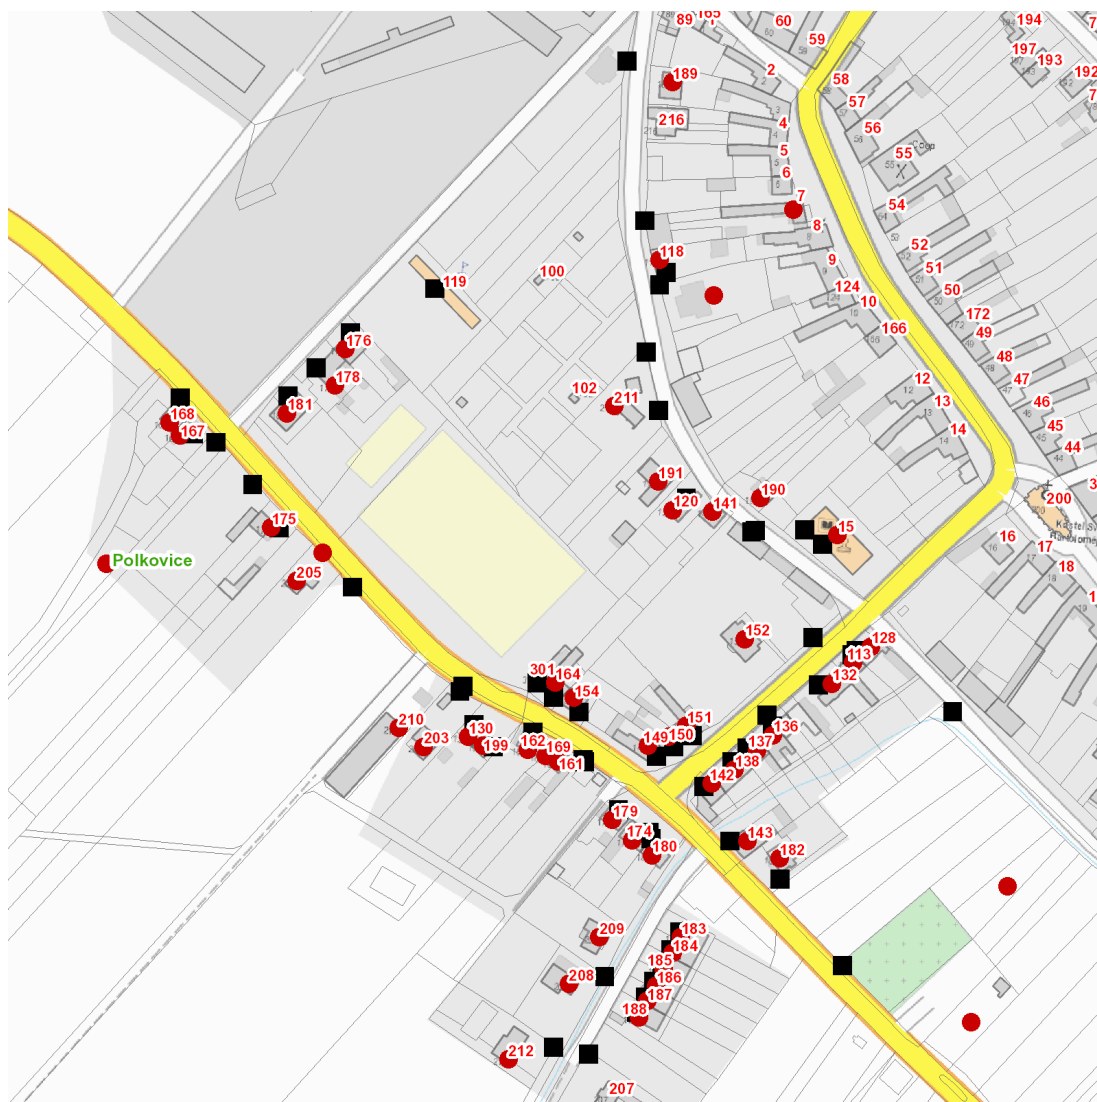

dne **18. 10. 2022** od **7:30** do **13:30** hodin

Plánovaná odstávka zahrnuje tyto lokality:**Polkovice (okres Přerov)**

č. p. 15, 113, 118, 120, 128, 130, 132, 133, 136, 137, 138, 141, 142, 143, 149, 150, 151, 152, 154, 161, 162, 164, 167, 168, 169, 174, 175, 176, 178-191, 199, 203, 205, 208-212

kat. území **Polkovice** (kód **725480**): **parcelní č.** 133, 139, 321/1, 322/3, 465/13, 892/5

UPOZORNĚNÍ

Dotčené zařízení distribuční soustavy je nutné i v době odstávky považovat za zařízení pod napětím, a proto vás žádáme o dodržení všech zásad bezpečnosti a provedení opatření potřebných k zamezení případných škod na zdraví a majetku. | Provozovatelé výroben elektřiny jsou povinni zajistit přerušeni dodávky elektřiny z výroby do vypnutého úseku distribuční soustavy.

dne 18. 10. 2022 od 7:30 do 13:30 hodin**Orientační mapový podklad odstávkou dotčených lokalit****VYSVĚTLIVKY**

- – adresy dotčené odstávkou elektřiny
- – místa připojení k elektrické síti dotčená odstávkou

INFORMACE ZASLÁNA

IDDS: 8f4bnj8 (Obec Polkovice)