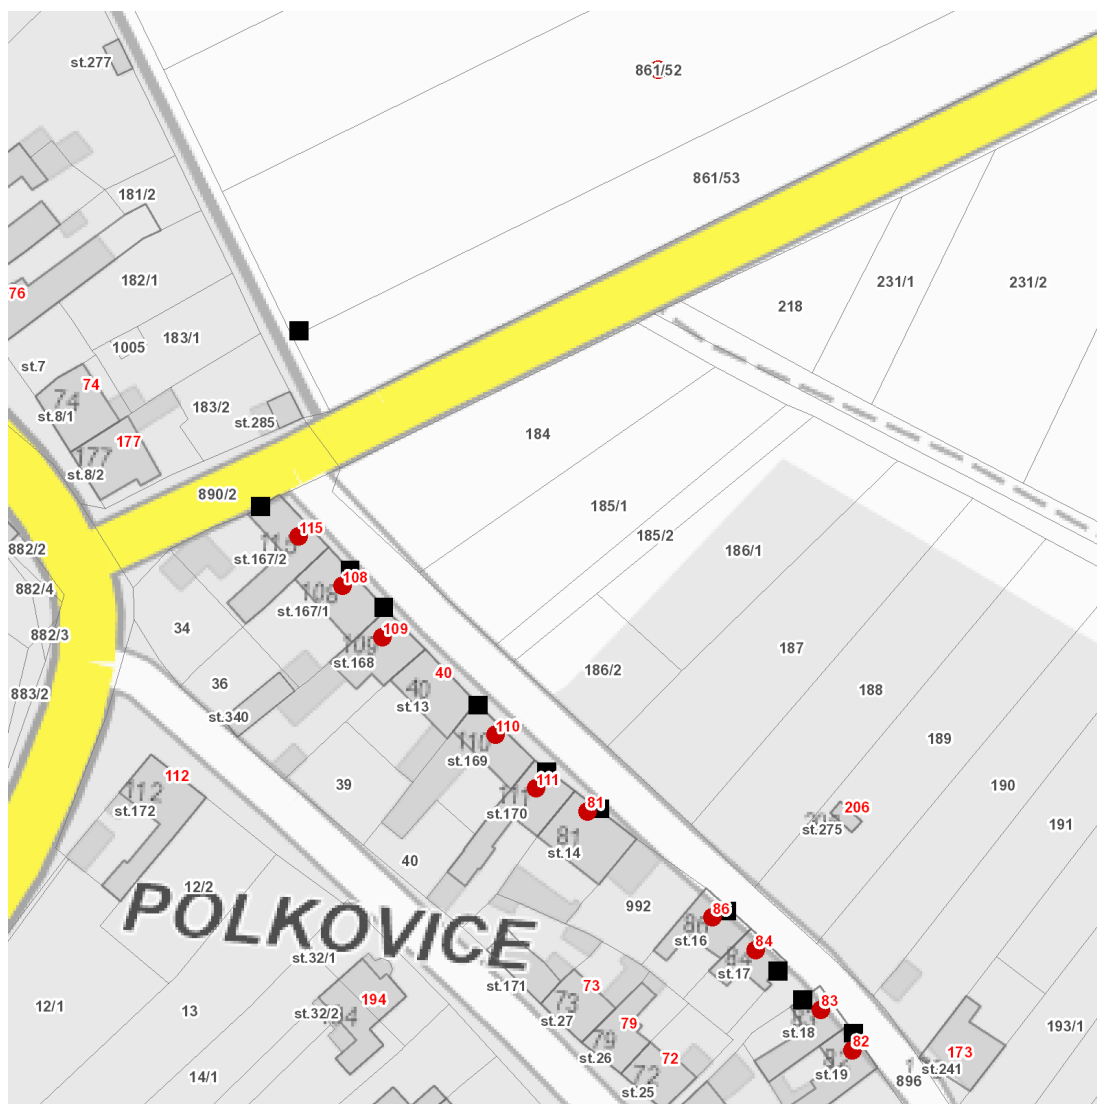

dne **18. 10. 2022** od **7:30** do **13:30** hodin

---

**Plánovaná odstávka zahrnuje tyto lokality:****Polkovice (okres Přerov)**

č. p. 81, 82, 83, 84, 86, 108, 109, 110, 111, 115

kat. území **Polkovice** (kód **725480**): **parcelní č.** 861/52

**dne 18. 10. 2022 od 7:30 do 13:30 hodin****Orientační mapový podklad odstávkou dotčených lokalit****VYSVĚTLIVKY**

- – adresy dotčené odstávkou elektřiny
- – místa připojení k elektrické síti dotčená odstávkou

**INFORMACE ZASLÁNA**

IDDS: 8f4bnj8 (Obec Polkovice)