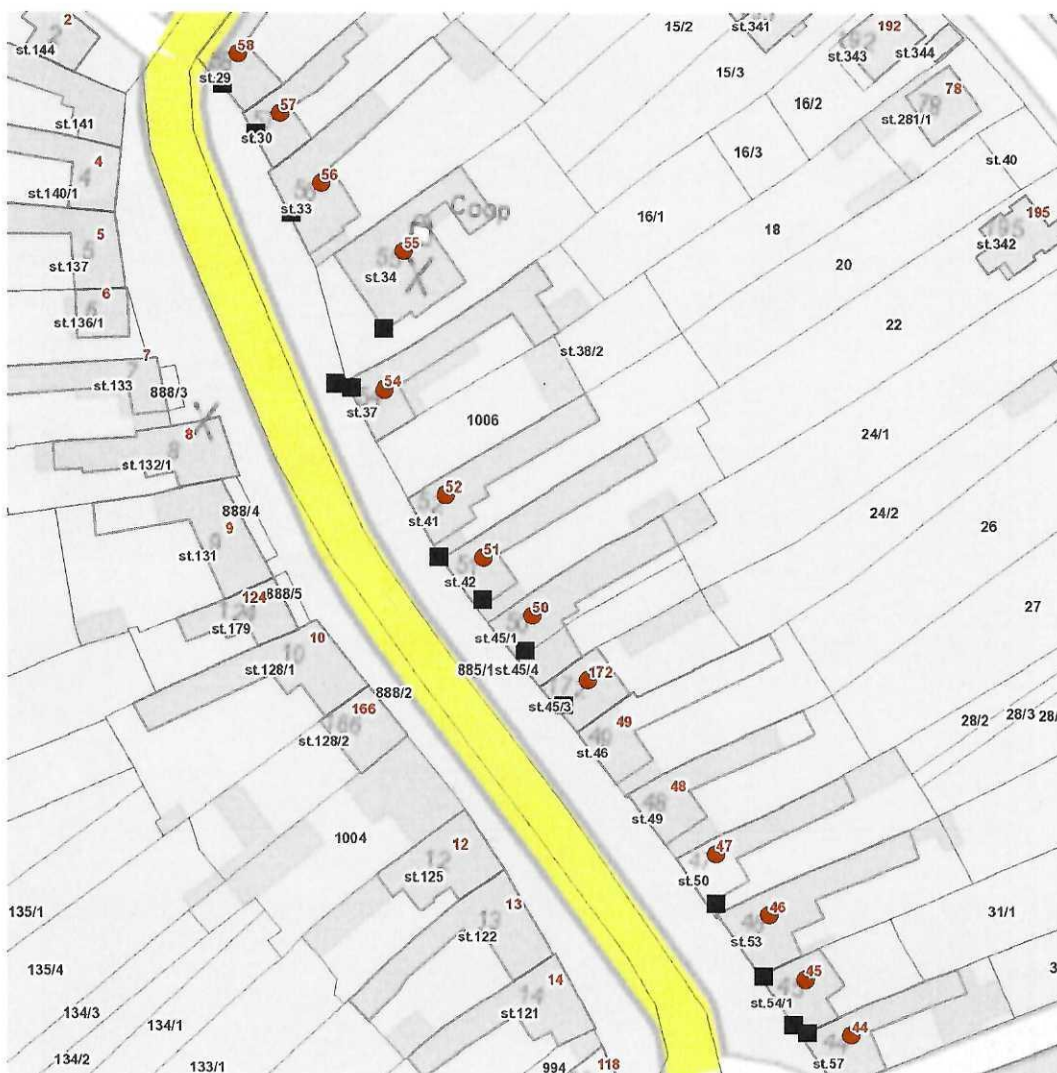

dne 20. 4. 2023 od 8:00 do 14:00 hodin**Orientační mapový podklad odstávkou dotčených lokalit****VYSVĚTLIVKY**

- – adresy dotčené odstávkou elektřiny
- – místa připojení k elektrické síti dotčená odstávkou

INFORMACE ZASLÁNA

IDDS: 8f4bnj8 (Obec Polkovice)